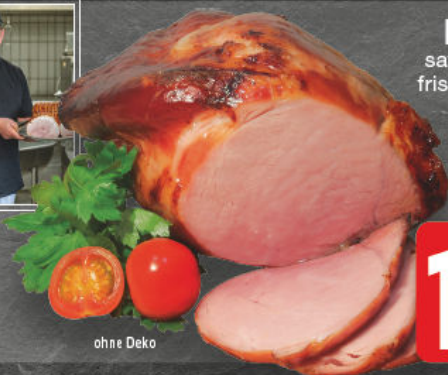

Keine Lust zu kochen?

Jeden Donnerstag ab 10.00 Uhr.

Krustenbraten
saftig und herzhaft,
frisch aus dem Ofen
je 1 kg

ohne Deko

10.99